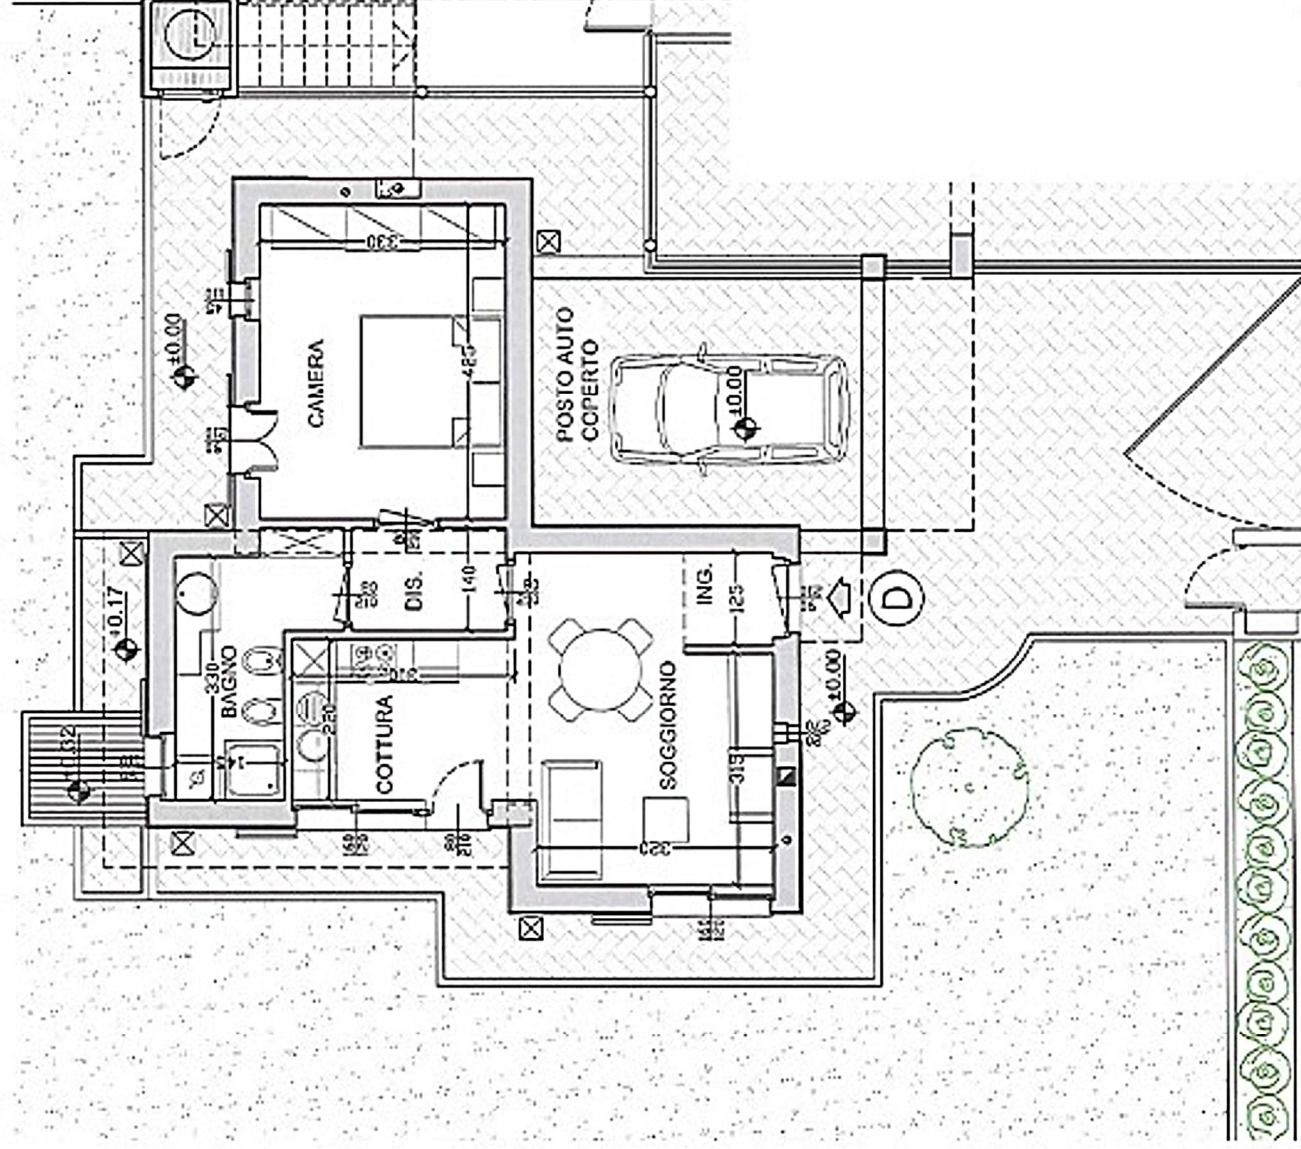

network
Gruppoleccese

Lago Maggiore

Castelvecchiana- Via per Sarigo

Bilocale con servizio e posto auto coperto - Superficie comm. mq. 93 circa Cl. En. "C" IPE 86,10 kwh/m2a

Per info: Tel. +39 0332.53.55.28 Mail: info@gruppoleccese.it - C.so XXV Aprile, 24/A - 21016 Luino (VA)

La presente scheda e le soluzioni di arredo, hanno valore puramente indicativo e non comportano alcun vincolo contrattuale. La Presente è coperta da copyright Gruppo Leccese. E' vietata la riproduzione, anche parziale, per scopi commerciali. La planimetria non è in scala, e a scopo indicativo.