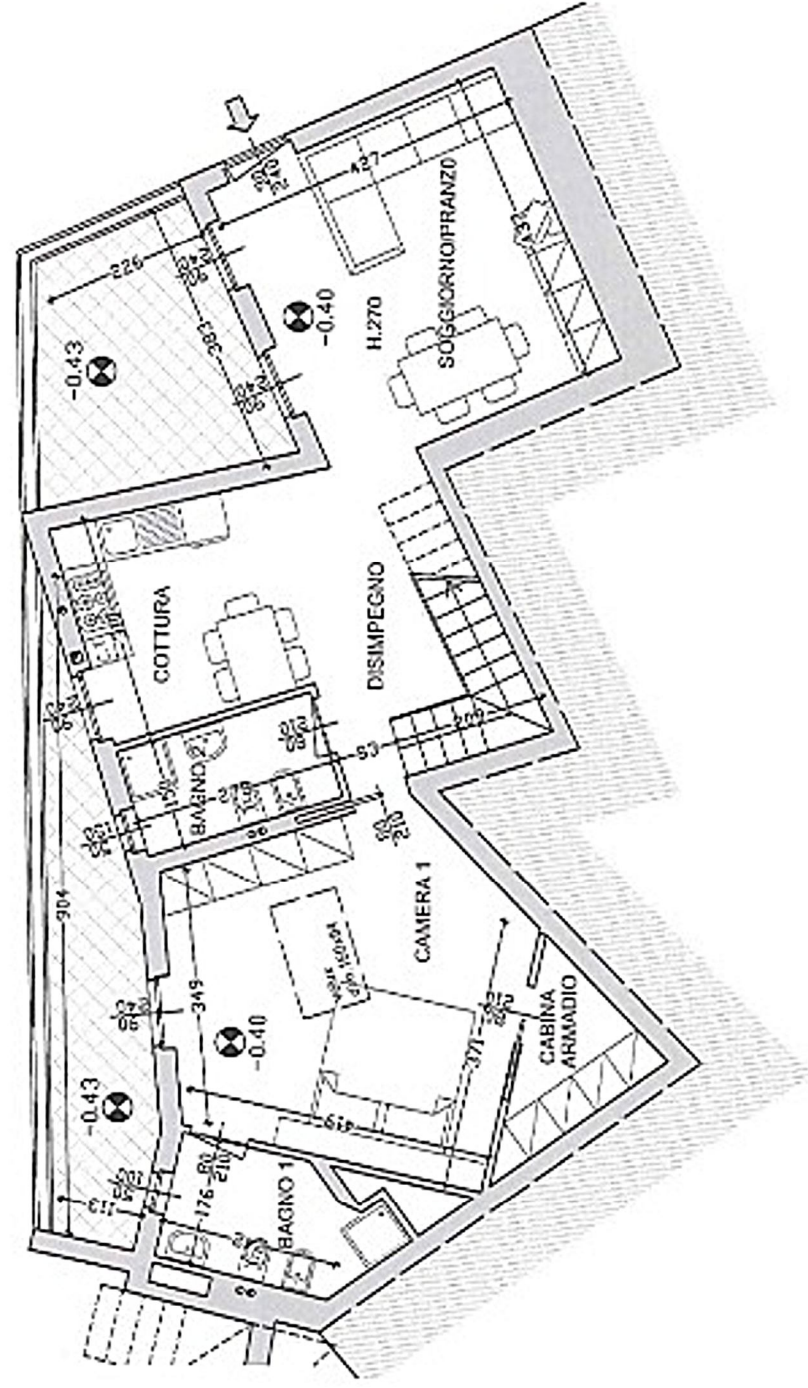

network
Gruppoleccese

Lago Maggiore

Brezzo di Bedero - La Boccia
Trilocale con doppio servizio e ripostiglio - Superficie comm. mq. 130 circa - Cl. En. "G" IPE 331,11 kwh/m2a

Per info: Tel. +39 0332.53.55.28 Mail: info@gruppoleccese.it - C.so XXV Aprile, 24/A - 21016 Luino (VA)

La presente scheda e le soluzioni di arredo, hanno valore puramente indicativo e non comportano alcun vincolo contrattuale. La Presente è coperta da copyright Gruppo Leccese. E' vietata la riproduzione, anche parziale per scopi commerciali. La planimetria non è in scala, e a scopo indicativo.

network
Gruppo Leccese

Lago Maggiore

Brezzo di Bedero - La Boccia
Trilocale con doppio servizio e ripostiglio - Superficie comm. mq. 130 circa - Cl. En. "G" IPE 331,11 kwh/m2a

Per info: Tel. +39 0332.53.55.28 Mail: info@gruppoleccese.it - C.so XXV Aprile, 24/A - 21016 Luino (VA)