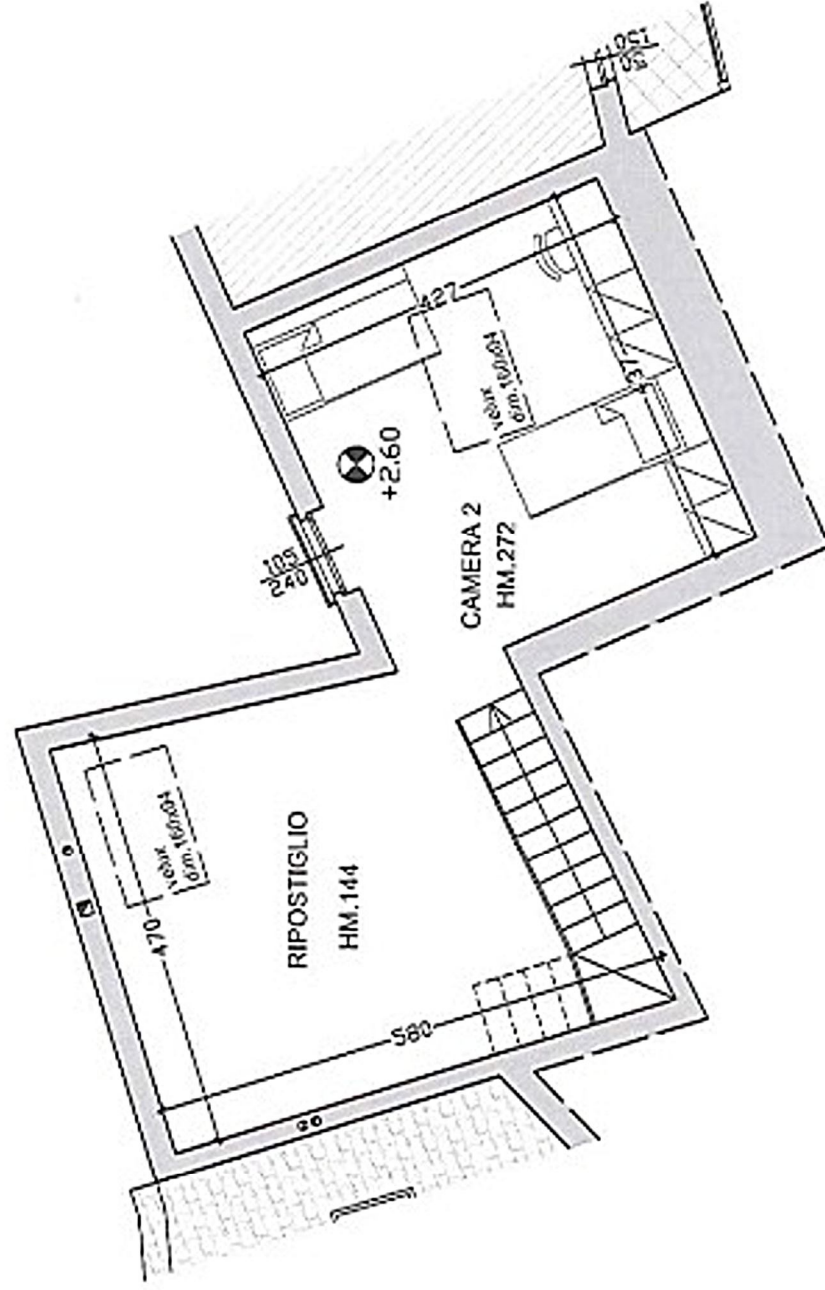

network
Gruppoleccese

Lago Maggiore

Brezzo di Bedero - La Boccia
Trilocale con doppio servizio e ripostiglio - Superficie comm. mq. 130 circa - Cl. En. "G" IPE 331,11 kwh/m2a

Per info: Tel. +39 0332.53.55.28 Mail: info@gruppoleccese.it - C.so XXV Aprile, 24/A - 21016 Luino (VA)

La presente scheda e le soluzioni di arredo, hanno valore puramente indicativo e non comportano alcun vincolo contrattuale. La Presente è coperta da copyright Gruppo Leccese. E' vietata la riproduzione, anche parziale per scopi commerciali. La planimetria non è in scala, e a scopo indicativo.

network
Gruppo Leccese

Lago Maggiore

Brezzo di Bedero - La Boccia
Trilocale con doppio servizio e ripostiglio - Superficie comm. mq. 130 circa - Cl. En. "G" IPE 331,11 kwh/m2a

Per info: Tel. +39 0332.53.55.28 Mail: info@gruppoleccese.it - C.so XXV Aprile, 24/A - 21016 Luino (VA)