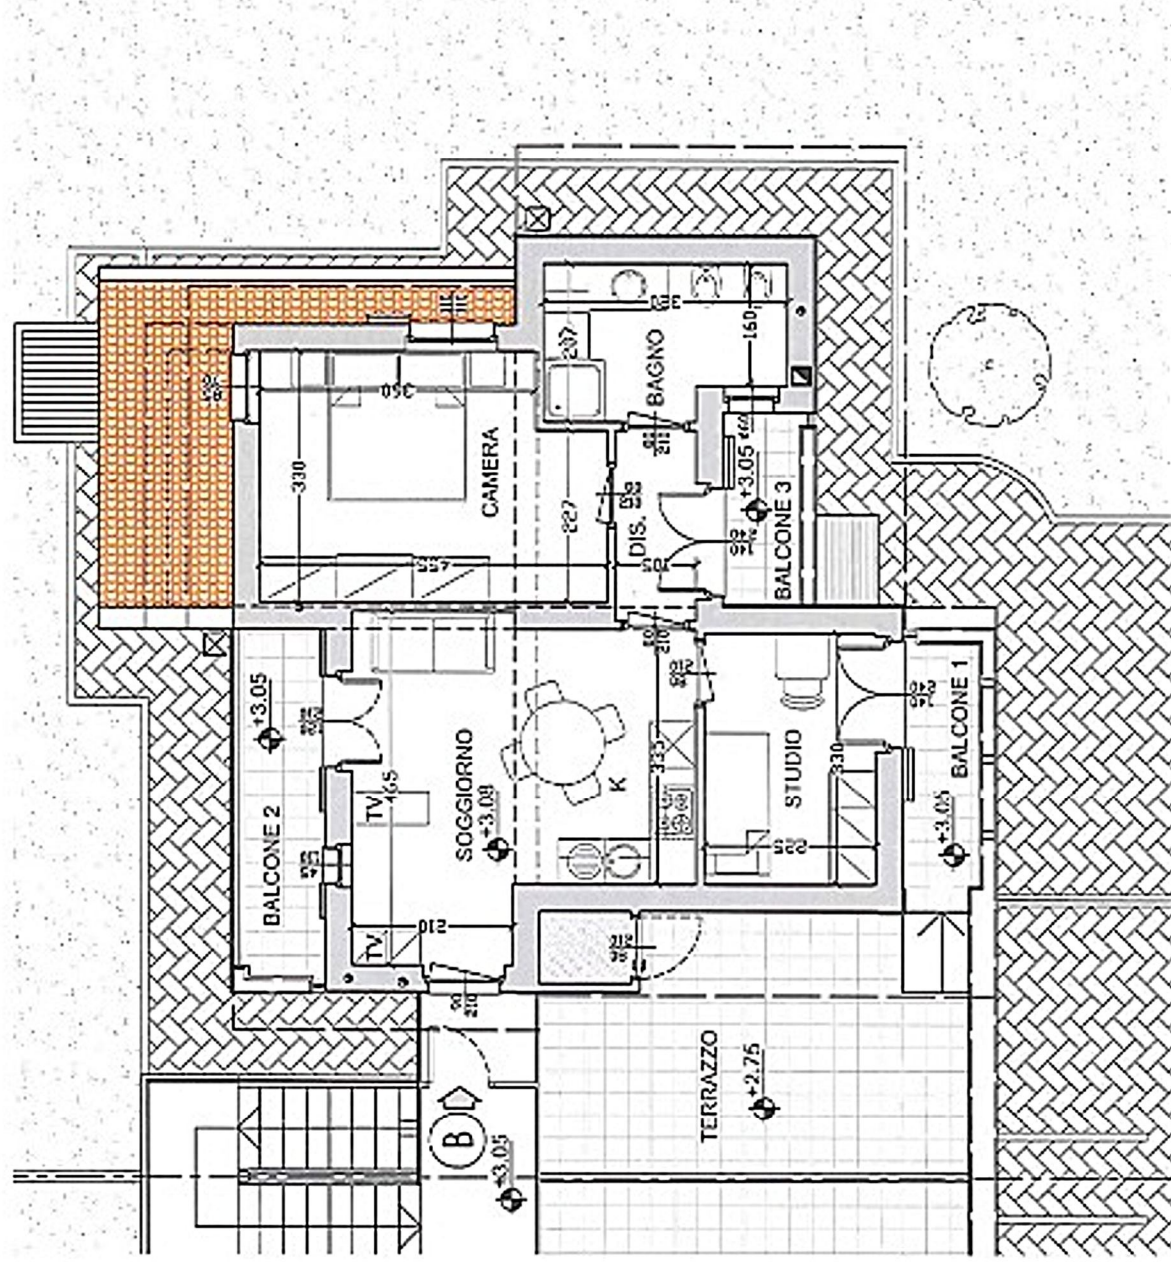

network
Gruppoleccese

Lago Maggiore

Castelvecchana- Via per Sarigo

Bilocale con servizio e studio - Superficie comm. mq. 93 circa Cl. En. "D" IPE 103,95 kwh/m2a

Unità 7B - Piano P1

Per info: Tel. +39 0332.53.55.28 Mail: info@gruppoleccese.it - C.so XXV Aprile, 24/A - 21016 Luino (VA)

La presente scheda e le soluzioni di arredo, hanno valore puramente indicativo e non comportano alcun vincolo contrattuale. La Presente è coperta da copyright Gruppo Leccese. E' vietata la riproduzione, anche parziale per scopi commerciali. La planimetria non è in scala, e a scopo indicativo.